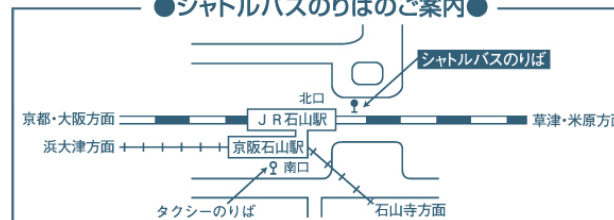

ロイヤルオークホテル スパ&ガーデンズ 周辺のご案内

- 名神高速道路瀬田I.Cから車で約8分。
※大阪・京都方面からは瀬田西I.C、名古屋方面からは瀬田東I.C
- 京滋バイパス石山I.Cから車で約10分。

ロイヤルオークホテル スパ&ガーデンズ 最寄駅からのご案内

シャトルバスのご案内(無料)

JR石山駅北口 ← (所要時間約10分) → ホテル

2010年4月1日現在

	8	9	10	11	12	13	14	15	16	17	18	19
JR石山駅北口発		▲30	30	30		00	00	00	00	00	00	▲00
ホテル正面玄関発	※20	▲00	00	00		30	30	30	30	30	30	▲30

▲印=土曜・日曜・祝日のみ運行 ※印=大型連休等の季節運行(運行日はお問合せください)

●シャトルバスのりばのご案内●

■ 駐車場所は改札を出て左手北口です。また駐車場所の表示はございません。

◎JR京都駅←<約13分>→JR石山駅←<約3分>→JR瀬田駅←<約6分>→JR草津駅

◎タクシー：JR石山駅南口より約8分(約1,100円)、JR瀬田駅より約6分(約800円)

Information

【ご婚礼・ご宴会のお客様】