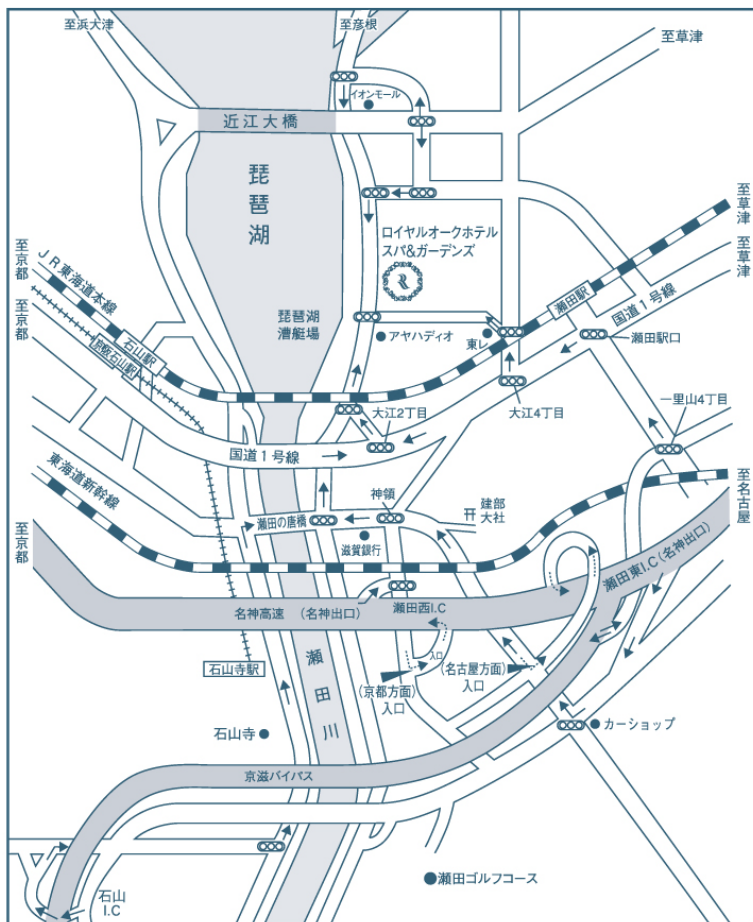

ロイヤルオークホテル スパ&ガーデンズ 周辺のご案内

- 名神高速道路瀬田I.Cから車で約8分。
※大阪・京都方面からは瀬田西I.C、名古屋方面からは瀬田東I.C
- 京滋バイパス石山I.Cから車で約10分。

ロイヤルオークホテル スパ&ガーデンズ 最寄駅からのご案内

シャトルバスのご案内(無料)

JR石山駅北口 ← (所要時間約10分) → ホテル

2010年4月1日現在

	8	9	10	11	12	13	14	15	16	17	18	19
JR石山駅北口発		▲30	30	30		00	00	00	00	00	00	▲00
ホテル正面玄関発	※20	▲00	00	00		30	30	30	30	30	30	▲30

▲印=土曜・日曜・祝日のみ運行 ※印=大型連休等の季節運行(運行日はお問合せください)

●シャトルバスのりばのご案内●

■ 駐車場所は改札を出て左手北口です。また駐車場所の表示はございません。

◎JR京都駅←<約13分>→JR石山駅←<約3分>→JR瀬田駅←<約6分>→JR草津駅

◎タクシー：JR石山駅南口より約8分(約1,100円)、JR瀬田駅より約6分(約800円)

Information

【ご婚礼・ご宴会のお客様】

〒520-2143 滋賀県大津市萱野浦23番1号