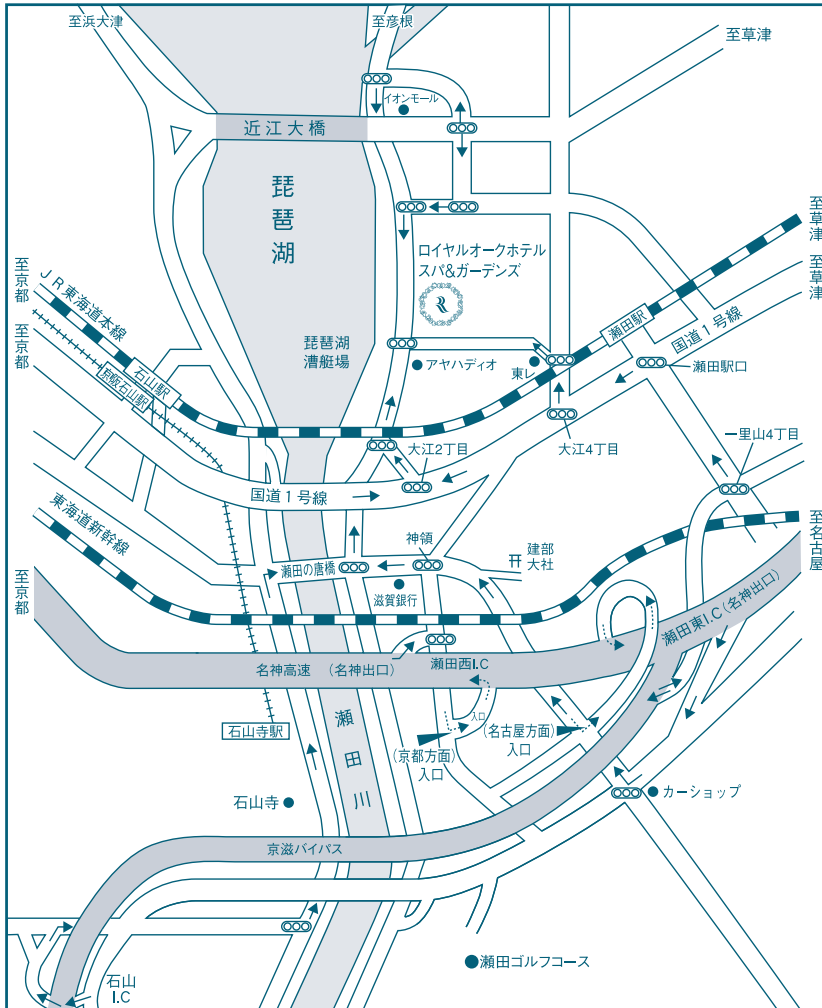

## ロイヤルオークホテル スパ&ガーデンズ 周辺のご案内

- 名神高速道路瀬田I.Cから車で約8分。  
※大阪・京都方面からは瀬田西I.C、名古屋方面からは瀬田東I.C
- 京滋バイパス石山I.Cから車で約10分。

## ロイヤルオークホテル スパ&ガーデンズ 最寄駅からのご案内

### シャトルバスのご案内(無料)

JR石山駅北口 ← (所要時間約10分) → ホテル

2015年4月2日施行

	9	10	11	12	13	14	15	16	17	18	19	20	21
JR石山駅北口発	00	00	00	00	00	00	00	00	00	00	00	00	00
ホテル正面玄関発	30	30	30	30	30	30	30	30	30	30	30	30	30