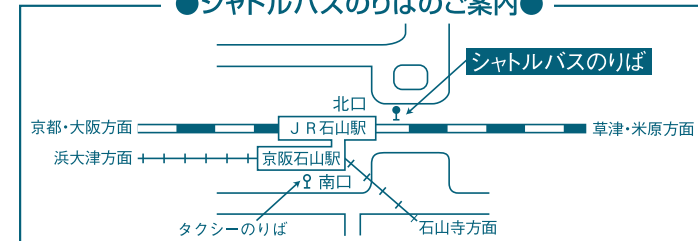

●シャトルバスのりばのご案内●

■ 駐車場所は改札を出て左手北口です。また駐車場の表示はございません。

■ 満席の場合はご乗車出来ない場合もございます。

◎ JR京都駅 ← 約13分 → JR石山駅 ← 約3分 → JR瀬田駅 ← 約6分 → JR草津駅

◎ タクシー：JR石山駅南口より約8分(約1,100円)、JR瀬田駅より約6分(約800円)

Information

【ご婚礼・ご宴会のお客様】

お荷物は1階宴会クロークにお預けください。お着替室は2階にご用意しております。

【ご宿泊のお客様】

チェックインは14:00より、チェックアウトは11:00となっております。

【各お問い合わせ先】

宿泊予約	レストラン予約	ブライダルサロン	宴会予約
077-543-0111	077-501-5489	077-543-7000	077-543-9110

ROYAL OAK HOTEL
SPA & GARDENS

〒520-2143 滋賀県大津市萱野浦23番1号