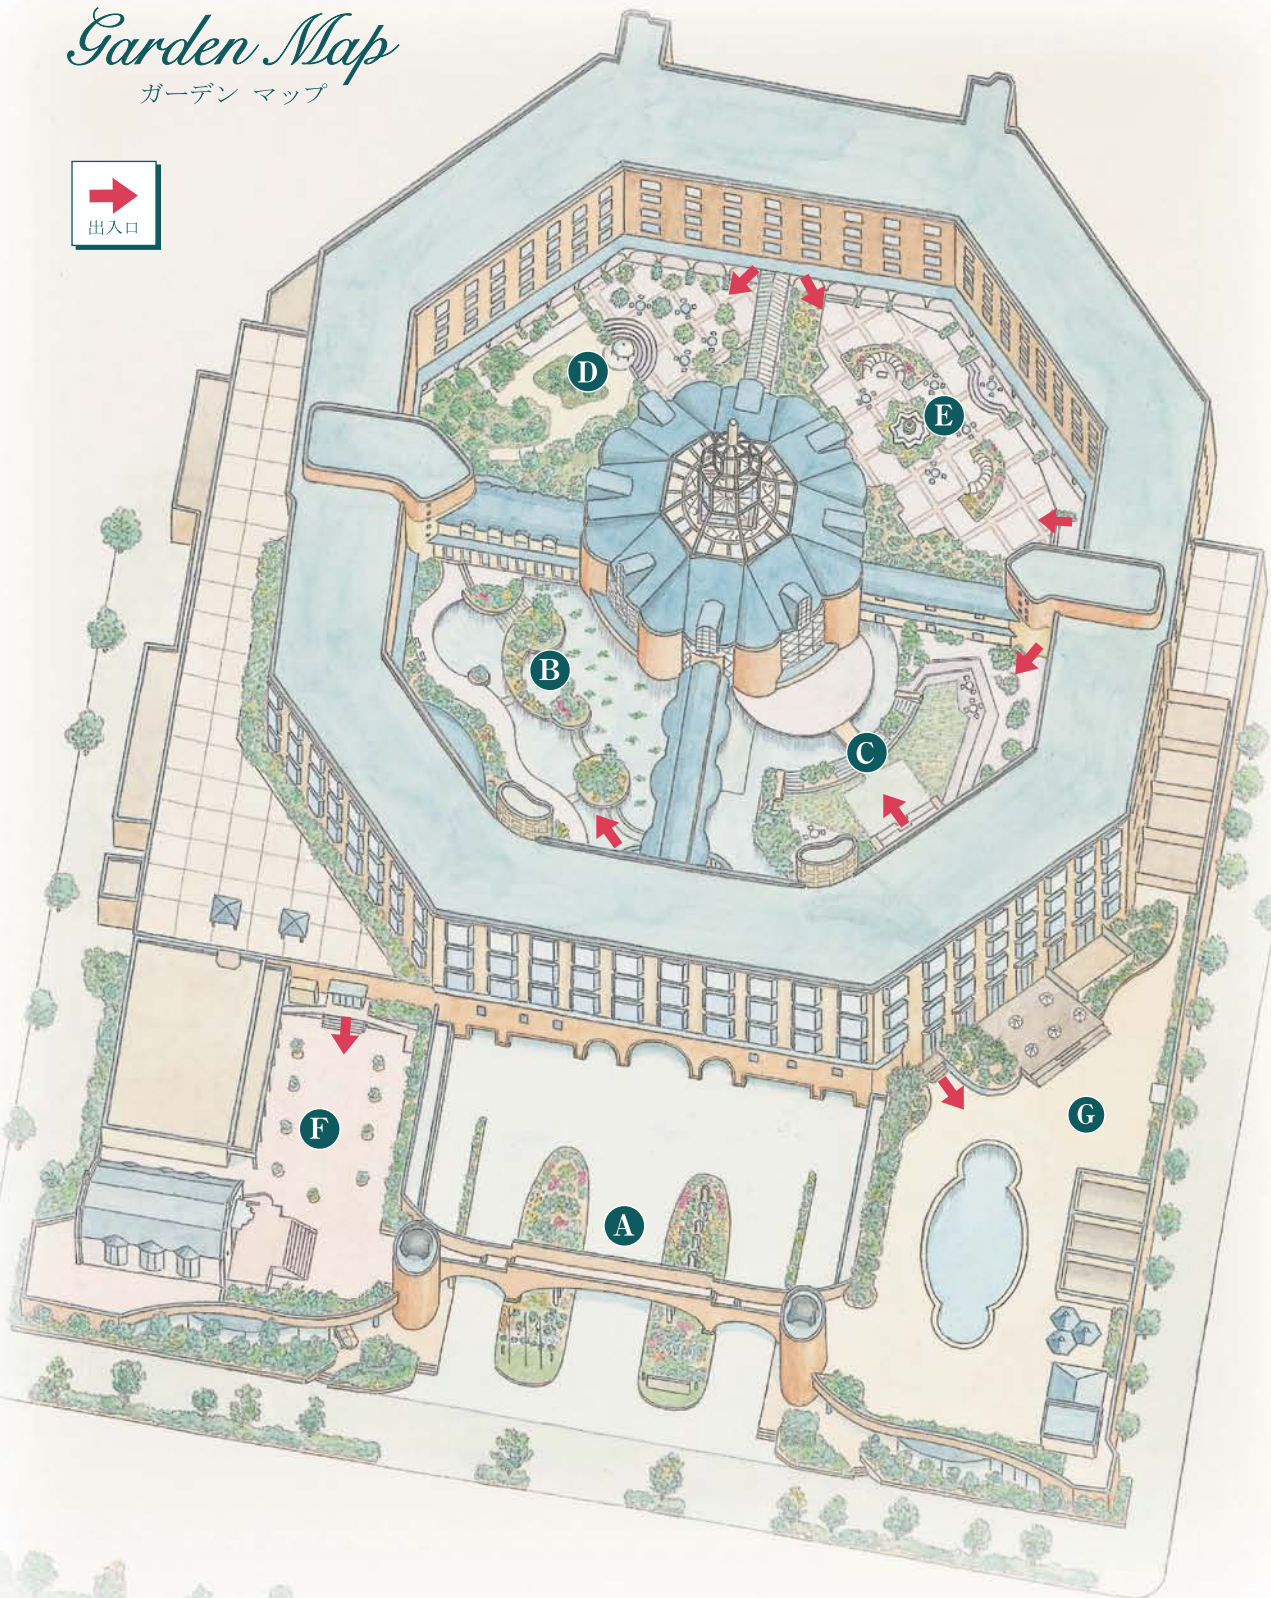

# Garden Map

ガーデン マップ

### A Rose Garden ローズガーデン

50種類のバラを色とりどりの草花に取り囲む前庭

### B Monet's Garden モネズガーデン

季節ごとに違った花がつつぎと水辺に咲く憩いの庭

### E English Garden イングリッシュガーデン

宿根草を中心とした一年中花の絶えないボーダー形式の庭