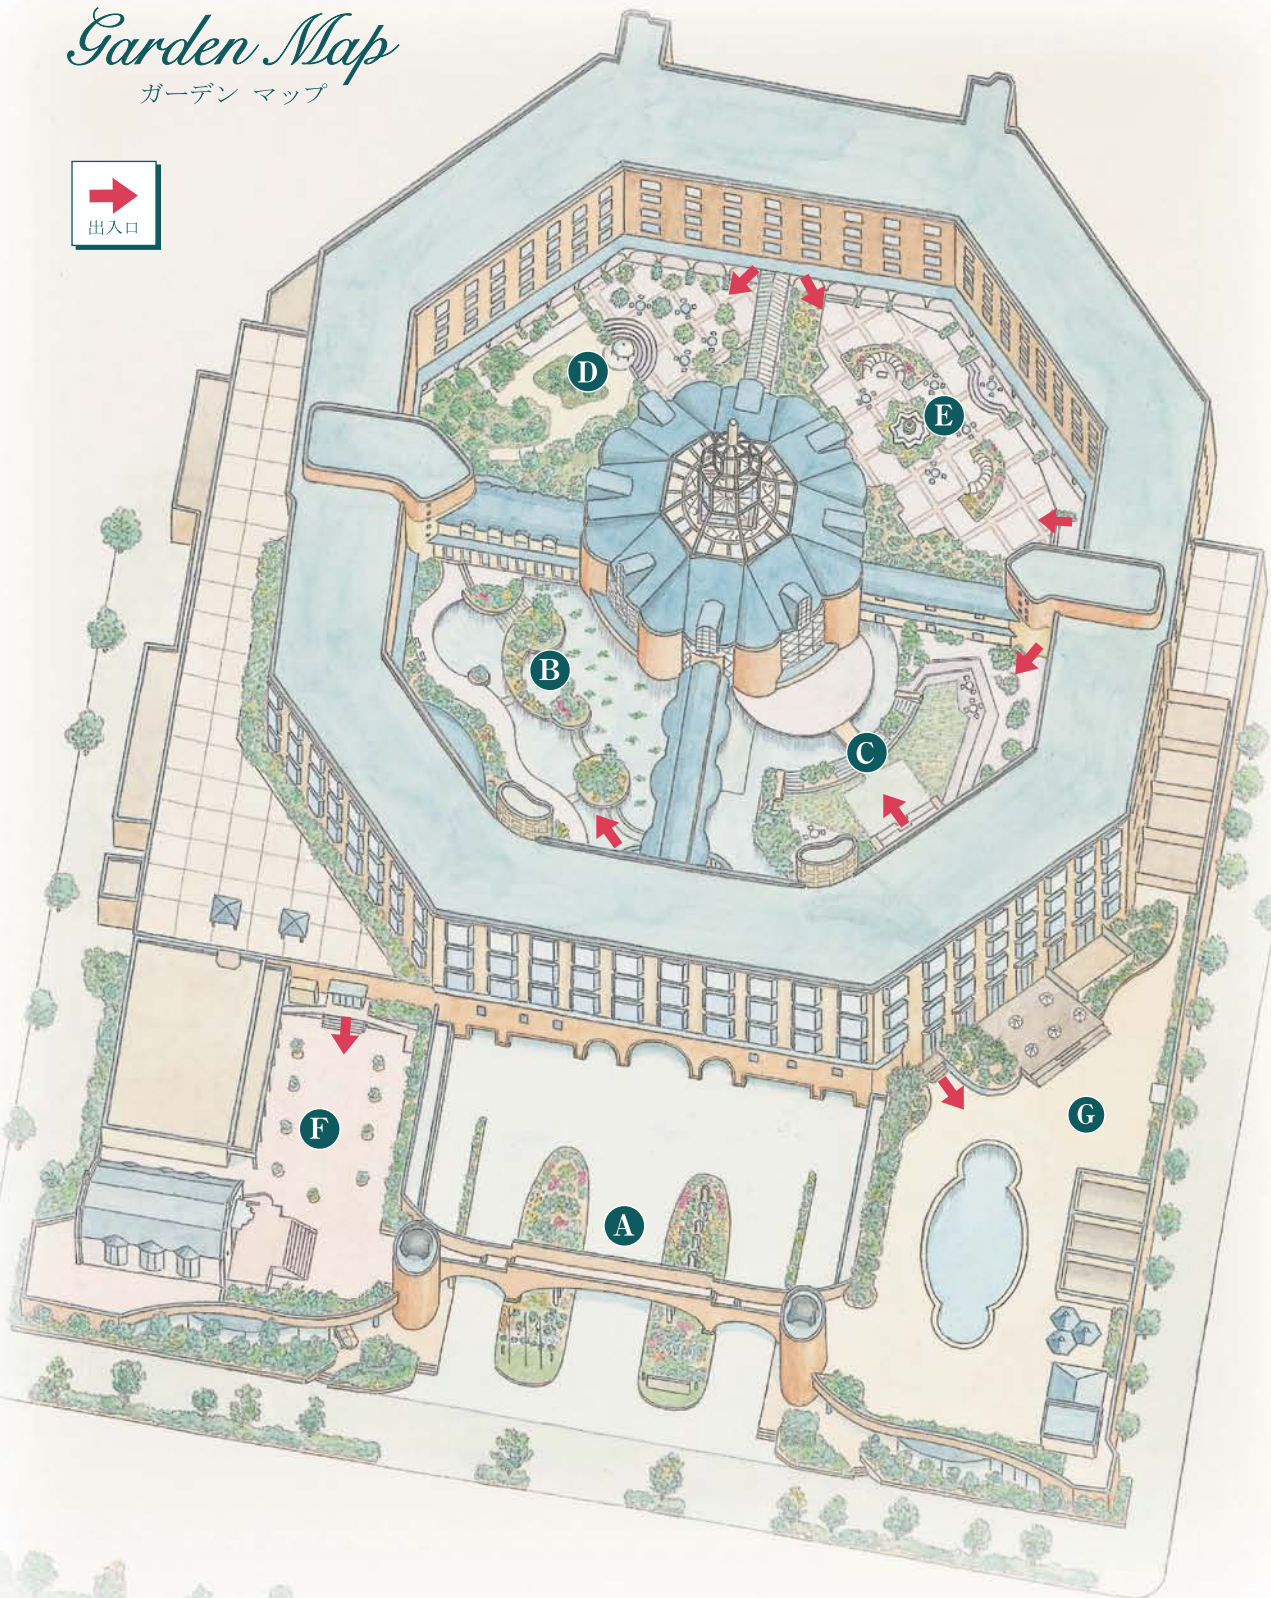

Garden Map

ガーデン マップ

Seven Gardens

A Rose Garden ローズガーデン

50種類のバラを色とりどりの草花に取り囲む前庭

B Monet's Garden モネズガーデン

季節ごとに違った花がつつぎと水辺に咲く憩いの庭

C White Garden ホワイトガーデン

芝の緑に、白い花々がよく映える清涼感あふれる庭

D Nature Garden ネイチャーガーデン

木々と四季の草花が一体となった緑溢れる自然庭園

E English Garden イングリッシュガーデン

宿根草を中心とした一年中花の絶えないボーダー形式の庭

F Olive Garden オリーブガーデン

シルバーグレーのオリーブと白い花、ベリーが実る幸福な庭

G Herb Garden ハーブガーデン

実のなる木やさまざまなハーブの香りが楽しめる、香り豊かな菜園