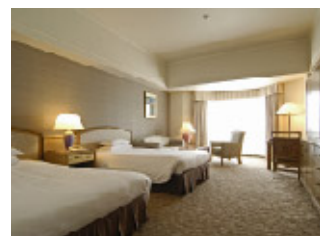

オフサイトミーティング

日常を離れ、自然豊かな環境の中でじっくりと…

	10~ 29名様	30~ 79名様	80~ 200名様
ベーシックツインまたはキング 2名様ご利用時	¥ 20,000	¥ 18,000	¥ 17,000
ベーシックツインまたはキング 1名様ご利用時	¥ 27,000	¥ 25,000	¥ 24,000

表示料金は、税金・サービス料を含んだ料金です。

【料金に含まれるもの】

会議室使用料

[1日目 13:00~ 17:00 2日目 9:00~ 12:00]

各種備品

[有線マイク体・ワイレスマイク体・スクリーン・プロジェクター・ホワイトボード]

キョスクコーナー ローヒー 紅茶・オレンジジュース・日本茶]

ご宿泊 平日 泊利用、夕食 朝食付]

休前日は¥ 3,000増しとなります。除外日あり)

ベーシックツイン

【各種オプション】

スパ&フィットネスご利用優待

観光スポットへのご案内

各種セミナーご提案

~ ロイヤルオークホテル スパ&ガーデンズならではの講師・セミナーのご提案がございます ~

メタボリックセミナー

ホテル内のフィットネスジムにてメタボリック講習・体組成測定、その後それぞれの結果に伴うエクササイズのご提案をいたします。

ウォーキングセミナー

日常の基本動作であるウォーキング。姿勢・立ち居振る舞いなどを含め、スマートな紳士 淑女の所作をトレーニングします。