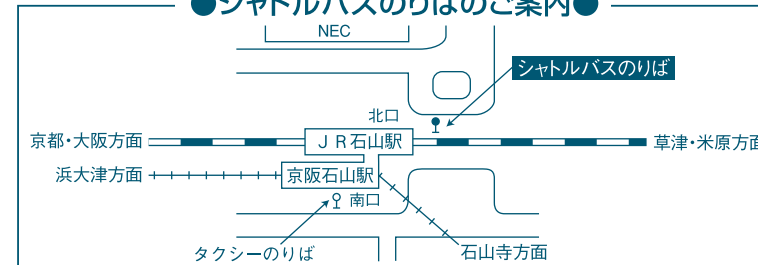

ロイヤルオークホテル スパ&ガーデンズ 周辺のご案内

- 名神高速道路瀬田I.Cから車で約8分。
※大阪・京都方面からは瀬田西I.C、名古屋方面からは瀬田東I.C
- 京滋バイパス石山I.Cから車で約10分。

ロイヤルオークホテル スパ&ガーデンズ 最寄駅からのご案内

シャトルバスのご案内(無料)

JR石山駅北口 ← (所要時間約10分) → ホテル

2009年8月1日現在

	8	9	10	11	12	13	14	15	16	17	18	19
JR石山駅北口発		▲30	30	30		00	00	00	00	00	00	▲00
ホテル正面玄関発	※20	▲00	00	00		30	30	30	30	30	▲30	▲30

▲印=土曜・日曜・祝日のみ運行 ※印=大型連休等の季節運行(運行日はお問合せてください)

●シャトルバスのりばのご案内●

■ 駐車場所は改札を出て左手北口です。また駐車場所の表示はございません。

○JR京都駅←約13分→JR石山駅←約3分→JR瀬田駅←約6分→JR草津駅

◎タクシー：JR石山駅南口より約8分(約1,100円)、JR瀬田駅より約6分(約800円)

Information

【ご婚礼・ご宴会のお客様】