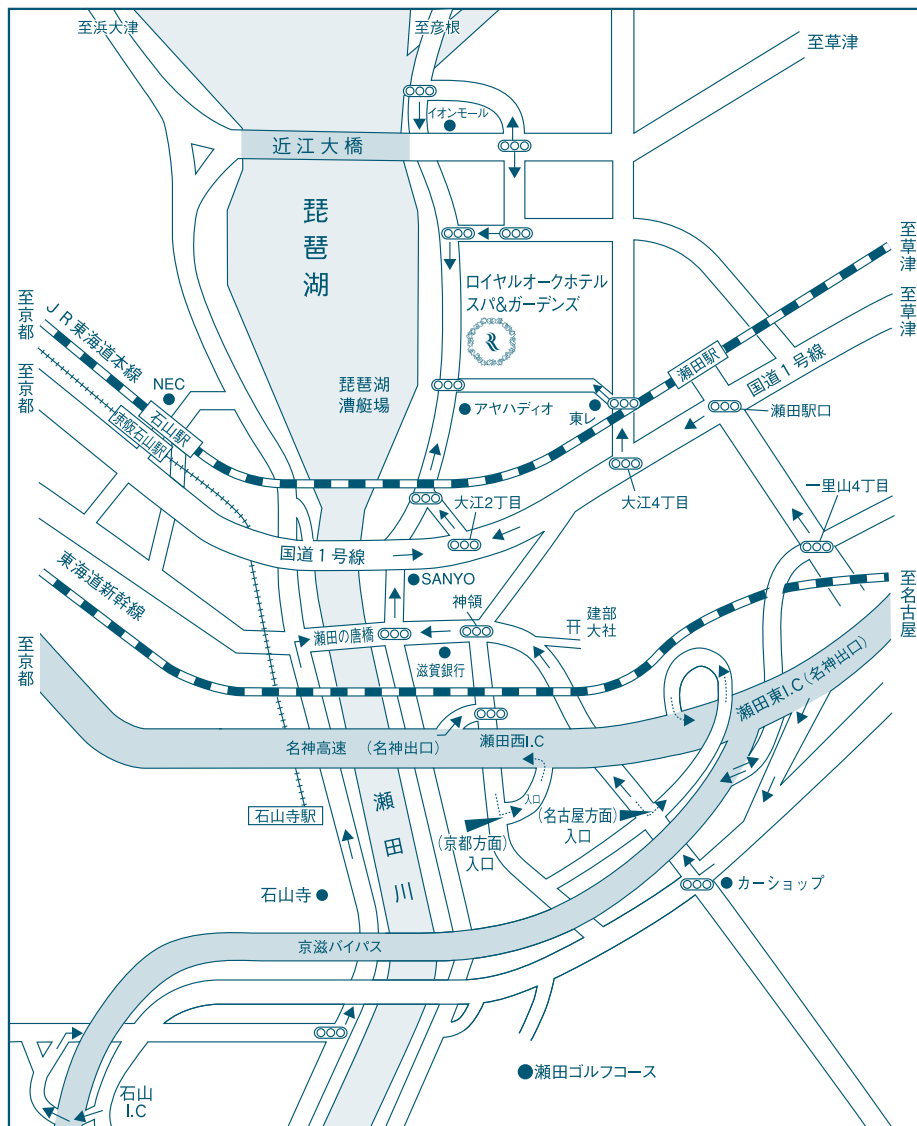

ロイヤルオークホテル スパ&ガーデンズ 周辺のご案内

- 名神高速道路瀬田I.Cから車で約8分。
※大阪・京都方面からは瀬田西I.C、名古屋方面からは瀬田東I.C
- 京滋バイパス石山I.Cから車で約10分。

ロイヤルオークホテル スパ&ガーデンズ 最寄駅からのご案内

シャトルバスのご案内(無料)

JR石山駅北口 ← (所要時間約10分) → ホテル

2009年8月1日現在

	8	9	10	11	12	13	14	15	16	17	18	19
JR石山駅北口発		▲30	30	30		00	00	00	00	00	00	▲00
ホテル正面玄関発	※20	▲00	00	00		30	30	30	30	30	▲30	▲30

▲印=土曜・日曜・祝日のみ運行 ※印=大型連休等の季節運行(運行日はお問合せてください)

●シャトルバスのりばのご案内●

■ 駐車場所は改札を出て左手北口です。また駐車場所の表示はございません。

○JR京都駅←約13分→JR石山駅←約3分→JR瀬田駅←約6分→JR草津駅

◎タクシー：JR石山駅南口より約8分(約1,100円)、JR瀬田駅より約6分(約800円)

Information

【ご婚礼・ご宴会のお客様】

お荷物は1階宴会クロークにお預けください。お着替室は2階にご用意しております。

【ご宿泊のお客様】

チェックインは14:00より、チェックアウトは12:00となっております。

【各お問い合わせ先】

宿泊予約 プライダルサロン 宴会予約
077-543-0111 077-543-7000 077-543-9110

ROYAL OAK HOTEL
SPA & GARDENS

〒520-2143 滋賀県大津市萱野浦23番1号